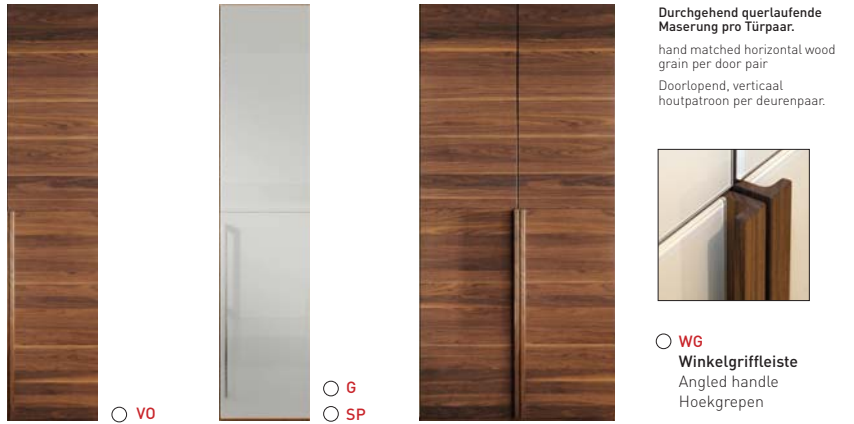

Drehtürschrank

Hinged door wardrobe | Kast met draaideure