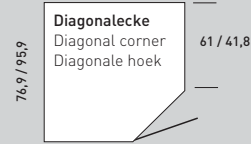

corpus, solid wood | korpus massiefhout

Höhen | Heights | Hoogten:

- 214,4
 - 227,2 **lunetto**
 - 240,0
 - 259,2 **valore**
- Drehtür**
Hinged door
Draaideure

Rastertiefe | Body depth | Korpusdiepte:

- 39,8
 - 59
- = Seitentiefe ohne Front
= Depth without front
= Diepte zijwanden zonder voorpaneel

Drehtürschrank

Hinged door wardrobe | Kast met draaideure

Breiten:

Widths:
Breedten:

A / B = 48 / 64

C / D / E = 80 / 96 / 128

76,9 / 95,9

A = 48

Schwebetürschrank

Sliding door wardrobe | Schuifdeurkast

Breiten:

Widths:
Breedten:

C / D / E = 80 / 96 / 128

C / D / E = 80 / 96 / 128

C / D / E = 80 / 96 / 128

C / D / E = 80 / 96 / 128