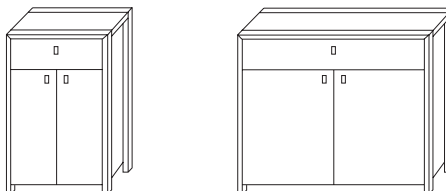

riletto Konsole mit Spiegel

console with mirror | console met spiegel

Breite Width Breedte	Tiefe Depth Diept	Höhe (H) Height (H) Hoogte (H)
<input type="radio"/> 100	45,8	<input type="radio"/> 100,8
<input type="radio"/> 130		
<input type="radio"/> 150		

valore Nachtkästchen | Bedside table | Nachtkastjes

NKV

H
31,5 / 39,5

H
39,5 / 47,5

H
31,5 / 39,5

H
39,5 / 47,5

valore Kommoden | Chests of drawers | Commodes

V

H
71,5

H
87,5

H
87,5

H
103,5

Nachtkästchen | Bedside table | Nachtkastjes

Breite Width Breedte	Tiefe Depth Diepte	Höhe (H) Height (H) Hoogte (H)
<input type="radio"/> 55	42	<input type="radio"/> 31,5
<input type="radio"/> 85		<input type="radio"/> 39,5
<input type="radio"/> 105		<input type="radio"/> 47,5