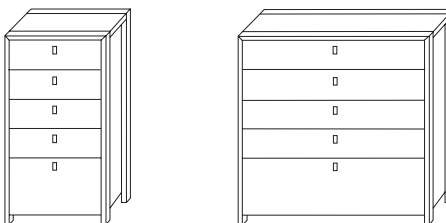

H
103,5

Nachtkästchen | Bedside table | Nachtkastjes

Breite Width Breedte	Tiefe Depth Diepte	Höhe (H) Height (H) Hoogte (H)
☐ 55	42	☐ 31,5
☐ 85		☐ 39,5
☐ 105		☐ 47,5

Kommoden | Chests of drawers | Commodes

Breite Width Breedte	Tiefe Depth Diepte	Höhe (H) Height (H) Hoogte (H)
☐ 55	42	☐ 71,5
☐ 85		☐ 87,5
☐ 105		☐ 103,5

Front | Front panel | Frontpaneel   Platte | Top | Blad

- ☐ **VO Holz-Voll**
  Solid wood
  Geheel hout
- ☐ **Farbglas**
  Colored glass
  Getint glas
  - ☐ **WE weiß (optiwhite)**
    white
    wit
  - ☐ **SA sand (optiwhite)**
    sand
    zand
  - ☐ **BR braun**
    brown
    bruin
  - ☐ **BD dunkelbraun**
    dark brown
    donkerbruin
  - ☐ **AN anthrazit**
    anthracite
    antraciet
  - ☐ **SW schwarz**
    black
    zwart
- ☐ **VO Holz-Voll**
  Solid wood
  Geheel hout
- ☐ **Farbglas**
  Colored glass
  Getint glas
  - ☐ **LPL Leder**
    leather
    leer
  - ☐ **G glänzend**
    gloss
    glanzend
  - ☐ **M matt**
    mat
    mat

- ☐ **CH Klappgriff Holz**
  Flap handle, wood
  Uitklapbare handgreep, hout
- ☐ **CE Klappgriff Edeldahl**
  Flap handle, stainless steel
  Uitklapbare handgreep, roestvrij staal

Alle Laden mit Metall-Vollauszug
und mit gedämpftem Selbsteinzug

All drawers come with full-pull out mechanism
in metal and quiet self closing mechanism

Alle laden met metalen geleiding
en geluidsarme zelfsluitingsmechaniek