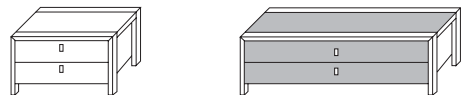

riletto Konsole mit Spiegel

console with mirror | console met spiegel

Breite Width Breedte	Tiefe Depth Diept	Höhe (H) Height (H) Hoogte (H)
<input type="radio"/> 100	45,8	<input type="radio"/> 100,8
<input type="radio"/> 130		
<input type="radio"/> 150		

valore Nachtkästchen | Bedside table | Nachtkastjes

NKV

H
31,5 / 39,5

H
39,5 / 47,5

H
31,5 / 39,5

H
39,5 / 47,5

valore Kommoden | Chests of drawers | Commodes

V

H
71,5

H
87,5

H
87,5

H
103,5

Nachtkästchen | Bedside table | Nachtkastjes

Breite Width Breedte	Tiefe Depth Diepte	Höhe (H) Height (H) Hoogte (H)
<input type="radio"/> 55	42	<input type="radio"/> 31,5
<input type="radio"/> 85		<input type="radio"/> 39,5
<input type="radio"/> 105		<input type="radio"/> 47,5