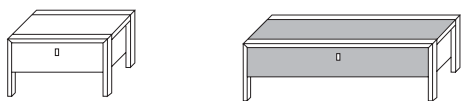

riletto Konsole mit Spiegel

console with mirror | console met spiegel

Breite Width Breedte	Tiefe Depth Diept	Höhe (H) Height (H) Hoogte (H)
<input type="radio"/> 100	45,8	<input type="radio"/> 100,8
<input type="radio"/> 130		
<input type="radio"/> 150		

valore Nachtkästchen | Bedside table | Nachtkastjes

NKV

H
31,5 / 39,5

H
39,5 / 47,5

H
31,5 / 39,5

H
39,5 / 47,5

valore Kommoden | Chests of drawers | Commodes

V

H
71,5

H
87,5

H
87,5

H
103,5

Nachtkästchen | Bedside table | Nachtkastjes

Breite Width Breedte	Tiefe Depth Diepte	Höhe (H) Height (H) Hoogte (H)
<input type="radio"/> 55	42	<input type="radio"/> 31,5
<input type="radio"/> 85		<input type="radio"/> 39,5
<input type="radio"/> 105		<input type="radio"/> 47,5