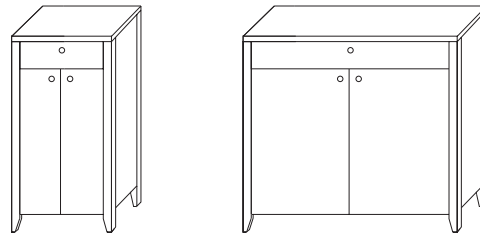

S

H
76,3

H
108,3

H
108,3

Nachtkästchen | Bedside table | Nachtkastjes

Breite Width Breedte	Tiefe Depth Diept	Höhe (H) Height (H) Hoogte (H)
49	40	<input type="radio"/> 43 <input type="radio"/> 50

- VO **Platte Holz**
Top, wood
Plaat, houten
 - G **Platte Glas**
Top, glass
Plaat, glazen
 - Farbglas**
Colored glass
Getint glas
 - WE **weiß (optiwhite)**
white
wit
 - SA **sand (optiwhite)**
sand
zand
 - BR **braun**
brown
bruin
 - BD **dunkelbraun**
dark brown
donkerbruin
 - AN **anthrazit**
anthracite
antraciet
 - SW **schwarz**
black
zwart
- G **glänzend**
gloss
glanzend
 - M **matt**
mat