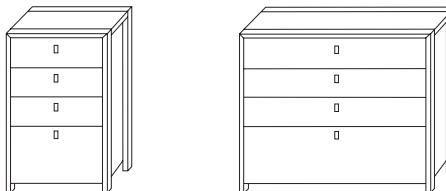

valore Nachtkästchen | Bedside table | Nachtkastjes

NKV

H
31,5 / 39,5

H
39,5 / 47,5

H
31,5 / 39,5

H
39,5 / 47,5

valore Kommoden | Chests of drawers | Commodes

V

H
71,5

H
87,5

H
87,5

H
103,5

Nachtkästchen | Bedside table | Nachtkastjes

Breite Width Breedte	Tiefe Depth Diepte	Höhe (H) Height (H) Hoogte (H)
<input type="radio"/> 55	42	<input type="radio"/> 31,5
<input type="radio"/> 85		<input type="radio"/> 39,5
<input type="radio"/> 105		<input type="radio"/> 47,5