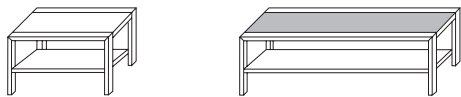

valore Nachtkästchen | Bedside table | Nachtkastjes

NKV

H
31,5 / 39,5