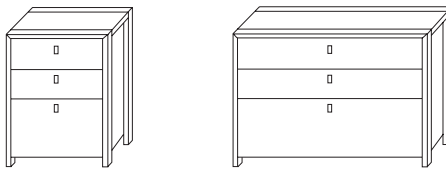

riletto Konsole mit Spiegel

console with mirror | console met spiegel

Breite Width Breedte	Tiefe Depth Diept	Höhe (H) Height (H) Hoogte (H)
<input type="radio"/> 100	45,8	<input type="radio"/> 100,8
<input type="radio"/> 130		
<input type="radio"/> 150		

valore Nachtkästchen | Bedside table | Nachtkastjes

NKV

H
31,5 / 39,5

H
39,5 / 47,5

H
31,5 / 39,5

H
39,5 / 47,5

valore Kommoden | Chests of drawers | Commodes

V

H
71,5

H
87,5

H
87,5

H
103,5

Nachtkästchen | Bedside table | Nachtkastjes

Breite Width Breedte	Tiefe Depth Diepte	Höhe (H) Height (H) Hoogte (H)
<input type="radio"/> 55	42	<input type="radio"/> 31,5
<input type="radio"/> 85		<input type="radio"/> 39,5
<input type="radio"/> 105		<input type="radio"/> 47,5