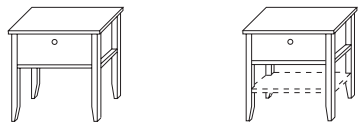

sesam Nachtkästchen | Bedside table | Nachtkastjes

NKS

offen | open | open

H
43 / 50

1 Box | 1 compartment | 1 box

H
43 / 50

2 Laden | 2 drawers | 2 laden

H
43

sesam Kommoden | Chests of drawers | Commodes

S

H
76,3

H
108,3

H
108,3

Nachtkästchen | Bedside table | Nachtkastjes

Breite Width Breedte	Tiefe Depth Diept	Höhe (H) Height (H) Hoogte (H)
49	40	☐ 43 ☐ 50

1. ☐ VO **Platte Holz**
     Top, wood
     Plaat, houten
   - ☐ G **Platte Glas**
     Top, glass
     Plaat, glazen
   - ☐ **Farbglas**
     Colored glass
     Getint glas
     - ☐ WE **weiß (optiwhite)**
       white
       wit
     - ☐ SA **sand (optiwhite)**
       sand
       zand
     - ☐ BR **braun**
       brown
       bruin
     - ☐ BD **dunkelbraun**
       dark brown
       donkerbruin
     - ☐ AN **anthrazit**
       anthracite
       antraciet
     - ☐ SW **schwarz**
       black
       zwart
2. ☐ G **glänzend**
     gloss
     glanzend
   - ☐ M **matt**
     mat

Kommoden | Chests of drawers | Commodes

Breite Width Breedte	Tiefe Depth Diept	Höhe (H) Height (H) Hoogte (H)
☐ 55 ☐ 85 ☐ 105	☐ 43,6 ☐ 50,0	☐ 76,3 ☐ 108,3

- ☐ MK **Metallknopf**
  Metal knob
  Metalen knop
- ☐ CK **Edelstahlknopf**
  Stainless steel, knob
  Roestvrijstalen knop
- ☐ NS **Nickelknopf**
  Nickel knob
  Nikkelen knop

☐ MK

☐ NS

☐ CK

Alle Laden mit Metall-Vollauszug und mit gedämpftem Selbsteinzug

All drawers come with full-pull out mechanism in metal and quiet self closing mechanism

Alle laden met metalen geleiding en geluidsarme zelfsluitingsmechaniek

NK0444 0
+ APGLP 3

NK0344 2L

S0614 2LG

S 0914 4LG