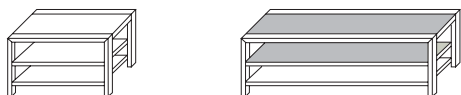

riletto Konsole mit Laden und Spiegel

console with drawers and bench | console met laden en bank

Breite Width Breedte	Tiefe Depth Diept	Höhe (H) Height (H) Hoogte (H)
<input type="radio"/> 100	45,8	<input type="radio"/> 100,8
<input type="radio"/> 130		
<input type="radio"/> 150		

riletto Konsole mit Spiegel

console with mirror | console met spiegel

Breite Width Breedte	Tiefe Depth Diept	Höhe (H) Height (H) Hoogte (H)
<input type="radio"/> 100	45,8	<input type="radio"/> 100,8
<input type="radio"/> 130		
<input type="radio"/> 150		

valore Nachtkästchen | Bedside table | Nachtkastjes

NKV

H
31,5 / 39,5

H
39,5 / 47,5

H
31,5 / 39,5

H
39,5 / 47,5

valore Kommoden | Chests of drawers | Commodes

V

H
71,5

H
87,5

H
87,5

H
103,5

Nachtkästchen | Bedside table | Nachtkastjes

Breite Width Breedte	Tiefe Depth Diepte	Höhe (H) Height (H) Hoogte (H)
<input type="radio"/> 55	42	<input type="radio"/> 31,5
<input type="radio"/> 85		<input type="radio"/> 39,5
<input type="radio"/> 105		<input type="radio"/> 47,5