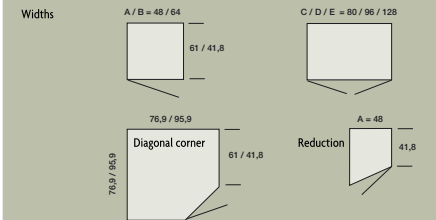

Corpus, Solid Wood

- Heights
 - 214,4
 - 227,2
 - 240,0
 - 259,2
 - Body depth
 - 39,8
 - 59
 - =Depth without front
- valore**
Hinged door

Hinged door wardrobe

Folding door wardrobe

Sliding door wardrobe