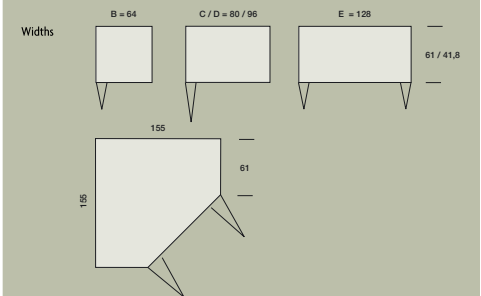

Corpus, Solid Wood

- Heights
 - 214,4
 - 227,2
 - 240,0
 - 259,2
 - Body depth
 - 39,8
 - 59
 - =Depth without front
- valore**
Hinged door

Hinged door wardrobe

Folding door wardrobe

Sliding door wardrobe