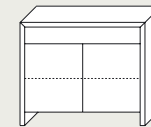

H
87,5

H
87,5

Type overview

Bedside table

Width	Depth	Height
☐ 55	42	☐ 31,5
☐ 85		☐ 39,5
☐ 105		☐ 47,5

Chests of drawers

Width	Depth	Height
☐ 55	42	☐ 71,5
☐ 85		☐ 87,5
☐ 105		

Front

- ☐ VO Solid wood
- ☐ Coloured glass

Top

- ☐ VO Solid wood
- ☐ Coloured glass

- ☐ WE white (optwhite)
- ☐ SA white (optwhite)
- ☐ BO bordeaux
- ☐ BR brown
- ☐ AN antracite
- ☐ SW black

- ☐ G gloss
- ☐ M matt

- ☐ TB
- ☐ NS
- ☐ MK
- ☐ CK